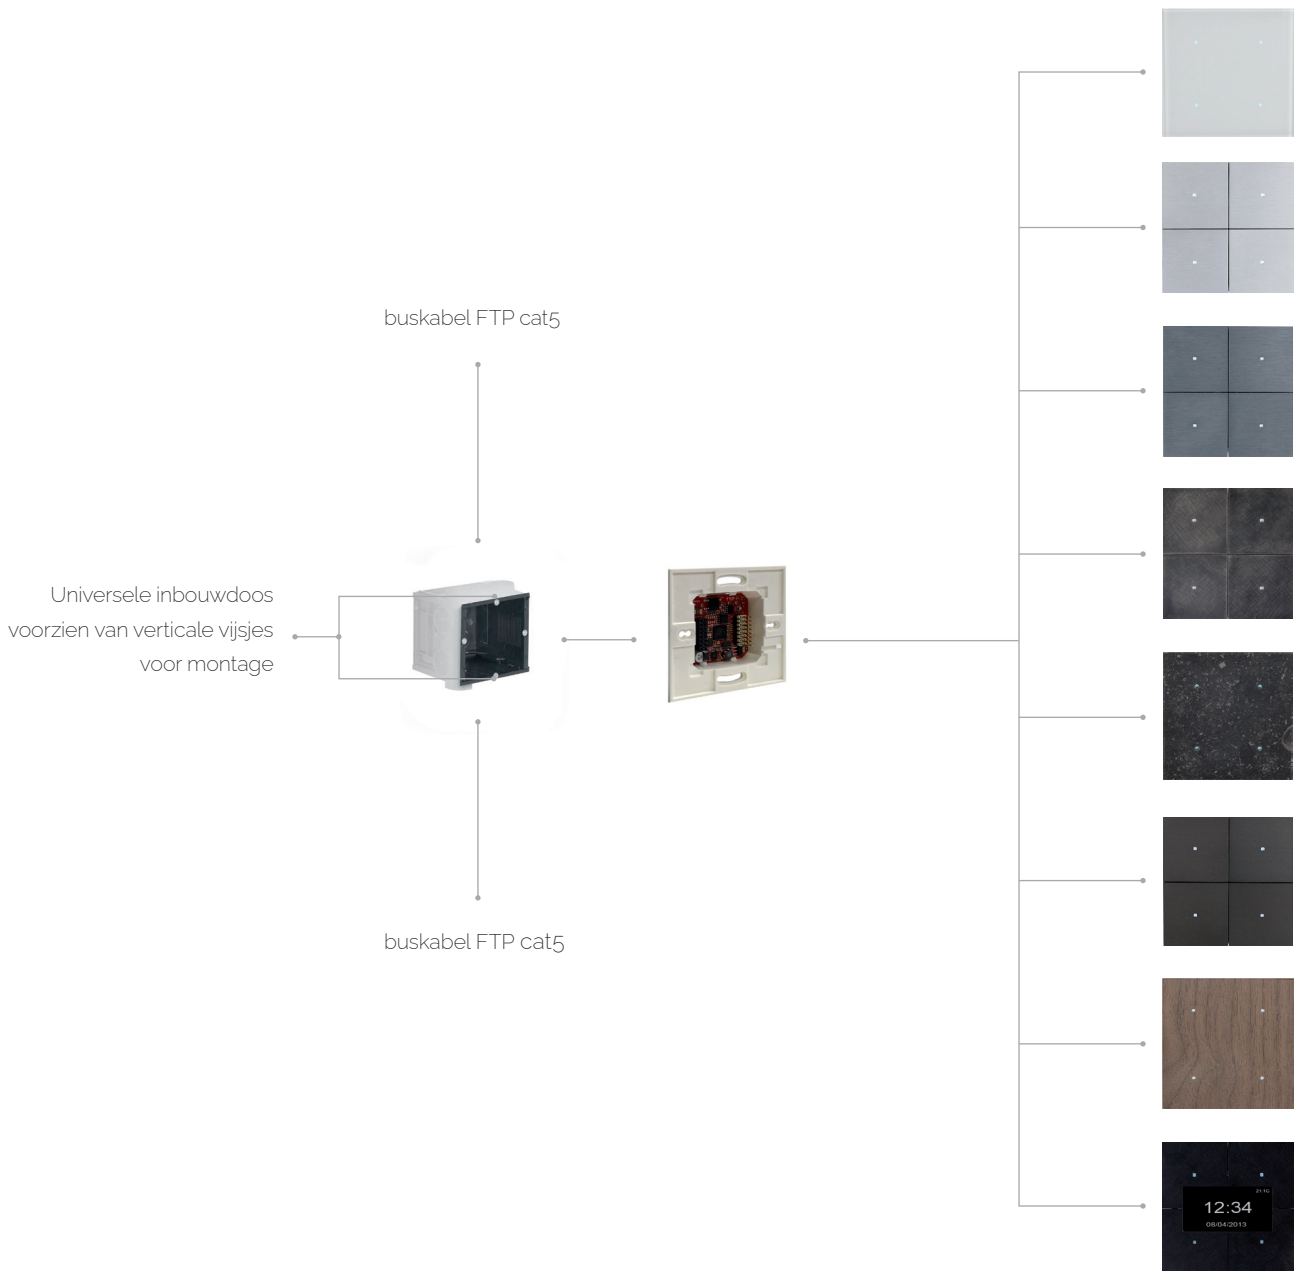

Trimless opbouwschakelaar ingebouwd in de muur.

TOUCHBUTTONS

INTEGRATED WITH GAP

De inbouwarmatuur bestaat uit een gepatenteerd composiet van Xillo Recessed Solutions dat over dezelfde karakteristieken als pleister beschikt. Het is bovendien sterker, robuuster en wordt perfect naar wens van de klant afgewerkt. Het materiaal kan immers geschilderd of bepleisterd worden, wat zorgt voor dé perfecte integratie in elk interieur. Het is identiek dezelfde werking zoals bij de 'Invisible' schakelaar.

TOUCHBUTTONS

INTEGRATED NO GAP

Wij kunnen de elektronica en speciale inbouwdoos die achter een Glas-, Corian®, Steen-, Keramiek- of Houten wand geplaatst kan worden, bezorgen. Op deze manier is een onfeilbare installatie van elke geïntegreerde schakelaar mogelijk: met rand of zonder rand. Bovendien kunnen wij u begeleiden met de instructies en afmetingen met betrekking tot de uitsparing aan de achterzijde van deze materialen. De inbouwarmatuur bestaat uit een gepatenteerd composiet van Xillo Recessed Solutions dat over dezelfde karakteristieken als pleister beschikt. Het is bovendien sterker, robuuster en wordt perfect naar wens van de klant afgewerkt. Het materiaal kan immers geschilderd of bepleisterd worden, wat zorgt voor dé perfecte integratie in elk interieur.

TOUCHBUTTONS

INBOUW/SYSTEMEN

Voor de touchbuttons van Duotecno worden de schroefjes verticaal geplaatst in de universele inbouwdoos. Het mooie is dat dezelfde inbouwdoos kan gebruikt worden voor alle afwerkingen. Men kan zowel de 4-voudige als de Oled touchbutton in dezelfde inbouwdoos plaatsen. Dit heeft als grote voordeel dat u na de bekabeling nog de afwerking en de smarttouch kan bepalen naargelang de afwerking van de muur en het comfort dat u nodig heeft in de ruimte.