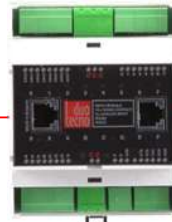

2 * thermostaat ingang

TWILIGHT MODULE

8 * digitale ingang
Drukknoppen,
Bewegingssensoren...

Zonnesensor
Buitentemperatuur
7 schemerschakelaars

LEVEL CONTROL
16 DIGITALE +
8 ANALOGE INGANGEN

CAN-BUS

Level Control module