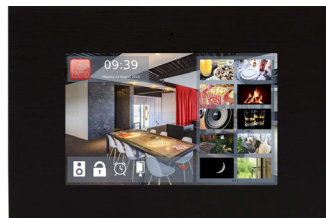

24V AC VOEDING

CAN-BUS

10" TOUCHSCREEN

7" TOUCHSCREEN

Touchbediening van alle Duoteco componenten:

IP camera's

Videofonie

Screensaver

...

SMARTTOUCH

ROOM-E

4 standaard drukknoppen
In OLED functie:

Klok

Thermostaat

Audio

Sferen

→ Swipen

2 standaard drukknoppen
met tekst (links)

Thermostaat (rechts)