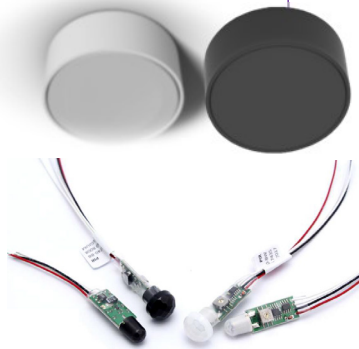

Dimmen van Ledstrips

FTP afgeschermd twisted pair

FTP/UTP

RJ11

RJ11 data only

Alarmkabel 4 * 0,22 mm

16 KANALEN
DIGITALE INPUT +
2 TEMPERATUURSENSOREN

16 * digitale ingang
Drukknoppen,
Bewegingssensoren...

2 * thermostaat ingang

TWILIGHT MODULE

8 * digitale ingang
Drukknoppen,
Bewegingssensoren...

Zonnesensor
Buitentemperatuur
7 schemerschakelaars

LEVEL CONTROL
16 DIGITALE +
8 ANALOGE INGANGEN

CAN-BUS

Level Control module