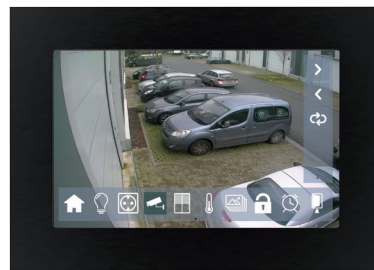

Met de sfeerbediening roep je de sferen op die de installateur vooraf ingesteld heeft tijdens de opbouw en de programmering van de installatie. De installateur koppelt één of meerdere acties om zo de gewenste sfeer onmiddellijk te creëren. Een sfeer wordt voorgesteld met een symbool en kan een combinatie zijn van verschillende instellingen voor verlichting, rolluiken, alles-uit, slapen gaan, ontbijt, barbecue, bezoek ontvangen, vakantie, romantische tv-avond.