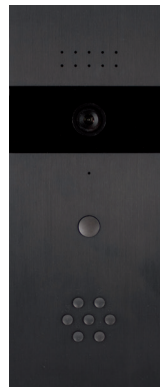

DT20-oDS

Buitenpost met drukknop, camera en audio

DT20-CDS

Buitenpost met drukknop, camera, audio en Keypad

DT20-BDS

Buitenpost met drukknop, camera, audio en vingercscanner

DT20-TDS

7" buitenpost met Touchscreen.
Parlofonie met face-id, codeklavier, camera en badgereader