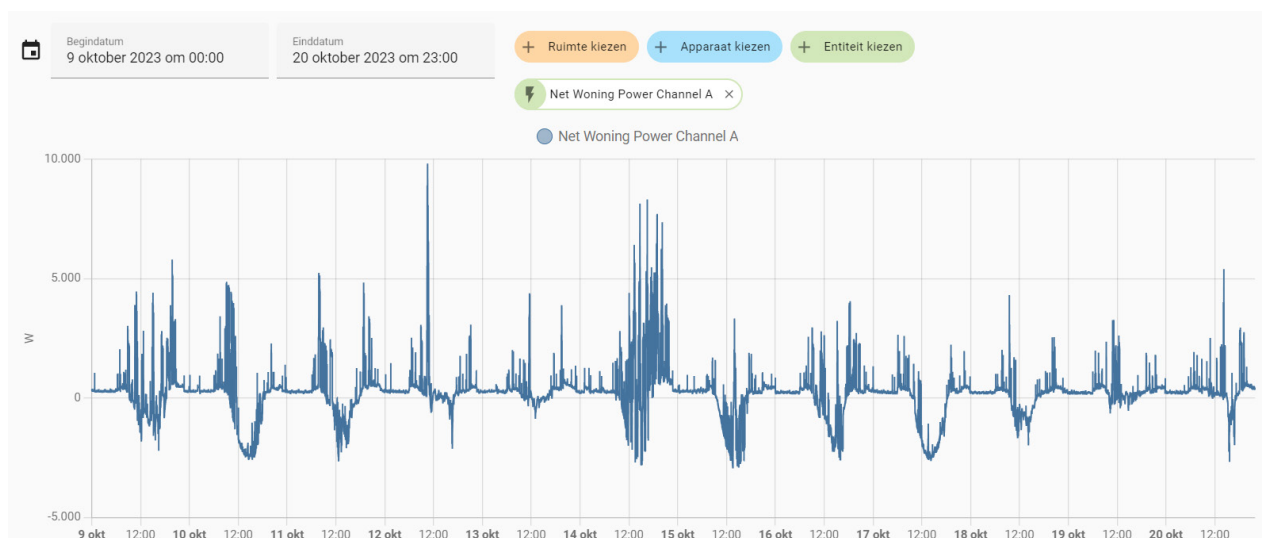

ENERGIEMANAGEMENT