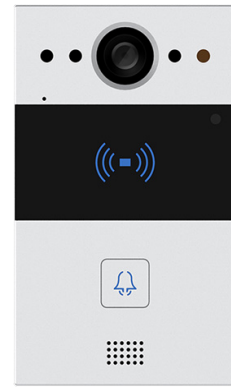

Door videofonie te integreren in uw domoticasysteem creëert u opnieuw heel wat functionaliteiten. Alles is afgesteld naar uw wensen: bij afwezigheid maakt de buitenpost verbinding met uw mobiele telefoon. De buitenpost kan geïntegreerd worden in een camerabewakingssysteem waardoor bij afwezigheid 4 foto's genomen worden van de bezoeker en eventueel via e-mail naar uw PC en smartphone doorgestuurd worden. De buitenposten zijn in stijlvol geanodiseerd aluminium afgewerkt met een onzichtbare camera, wat ook de veiligheid ten goede komt.

VIDEOFONIE

IP - OPBOUW

DT20-CK Zwart
Buitenpost met geïntegreerd
codeklavier & met RFID tag.

DT20-CK Grijs
Buitenpost met geïntegreerd
codeklavier & met RFID tag.

DT20-AK1
Buitenpost met geïntegreerd belknop &
RFID tag.