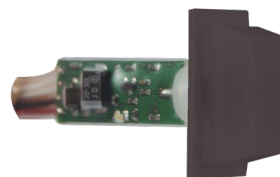

DT40-NA

Pir detector klein in muur - zwart

Bewegingsdetector ingebouwd in een Niko plaatje.

DT43-W

Lijndetector

Inbouwdetector die in een horizontale of verticale lijn met een bereik van 5 meter detecteert. Deze bewegingsmelder is verkrijgbaar in het wit en zwart.

DT43-B

Lijndetector

Inbouwdetector die in een horizontale of verticale lijn met een bereik van 5 meter detecteert. Deze bewegingsmelder is verkrijgbaar in het wit en zwart.

DETECTOREN

OPBOUW

De opbouwdetector voor binnen- en buitengebruik heeft een zeer elegant design, heeft geen zichtbare lens, is weerbestendig (IP52) en is zeer subtiel dankzij de afmetingen van 73 x 30 mm. De 12V DC bewegingsmelder bestaat in het wit & zwart en ondersteunt alleen bewegingsdetectie. De detector detecteert beweging vanop 10 meter.