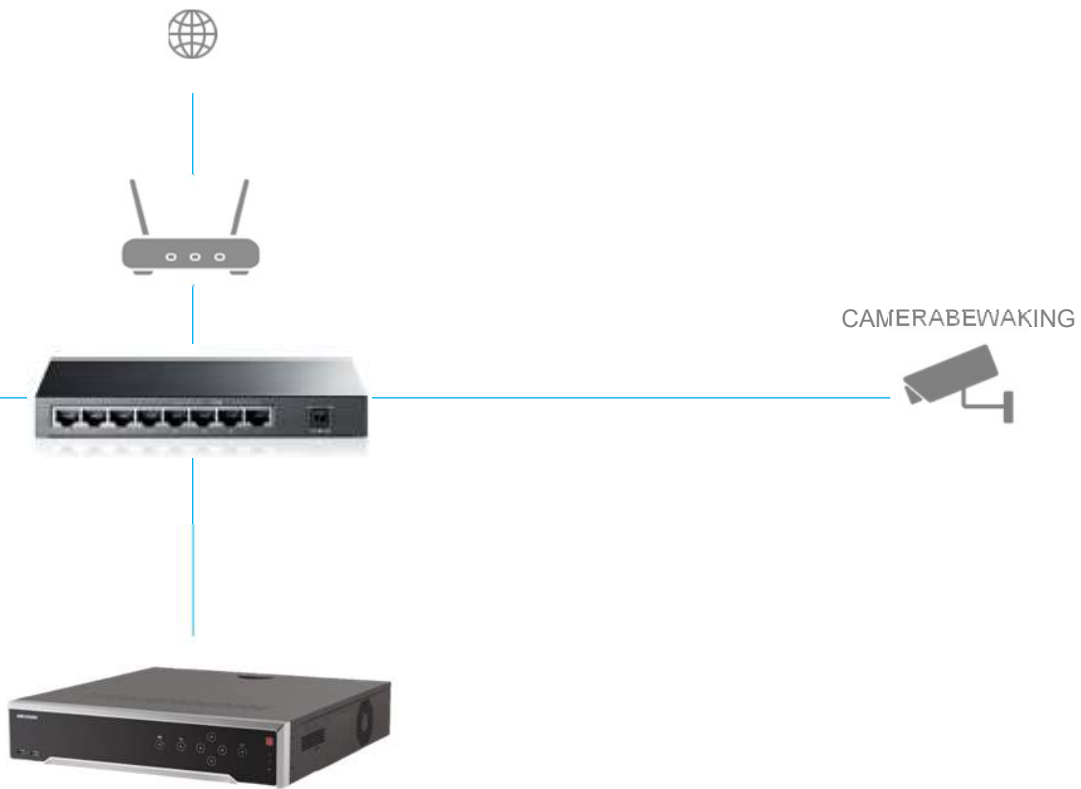

MJPEG streams

RTSP streams

- FTP afgeschermd twisted pair
- FTP/UTP
- RJ11
- RJ11 data only

- Alarmkabel 4 * 0,22 mm