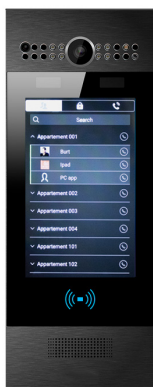

DT20-oDS

Buitenpost met drukknop, camera en audio

DT20-CDS

Buitenpost met drukknop, camera, audio en Keypad

DT20-BDS

Buitenpost met drukknop, camera, audio en vingercscanner

DT20-TDS

7" buitenpost met Touchscreen.
Parlofonie met face-id, codeklavier, camera en badgereader

DT20-BO

Stand-alone biometrie inbouw

DT20-CSA

Stand-alone codeklavier inbouw

Bekijk wat rondom jouw huis gebeurt met de camera's of via jouw smartphone. Het is mogelijk om binnenkomende oproepen al dan niet te beantwoorden & gemiste oproepen te bekijken. Deze buitenposten kunnen elk gekoppeld worden via SIP aan een touchscreen. Bij aanbellen toont de touchscreen een pop-up met het camerabeeld. Vervolgens is er een optie om het gesprek te starten.