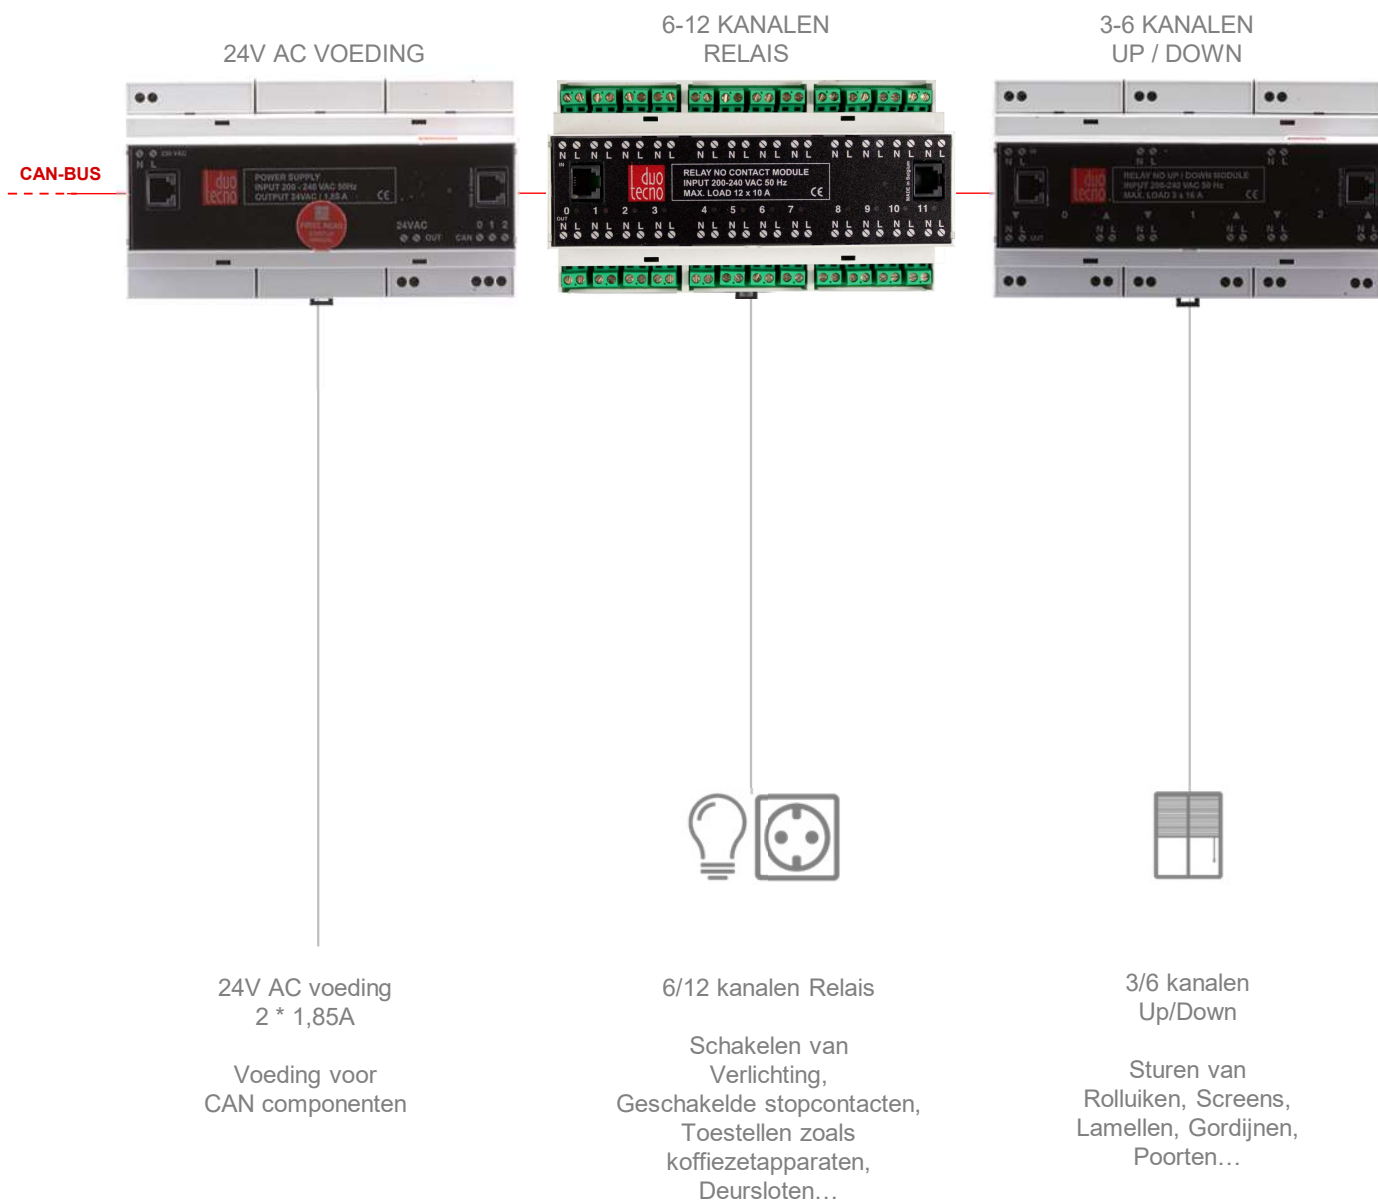

Dimmen van Ledstrips

FTP afgeschermd twisted pair

FTP/UTP

RJ11

RJ11 data only

Alarmkabel 4 * 0,22 mm

16 KANALEN
DIGITALE INPUT +
2 TEMPERATUURSENSOREN

16 * digitale ingang
Drukknoppen,
Bewegingssensoren...

2 * thermostaat ingang

TWILIGHT MODULE

8 * digitale ingang
Drukknoppen,
Bewegingssensoren...

Zonnesensor
Buitentemperatuur
7 schemerschakelaars

LEVEL CONTROL
16 DIGITALE +
8 ANALOGE INGANGEN

CAN-BUS

Level Control module