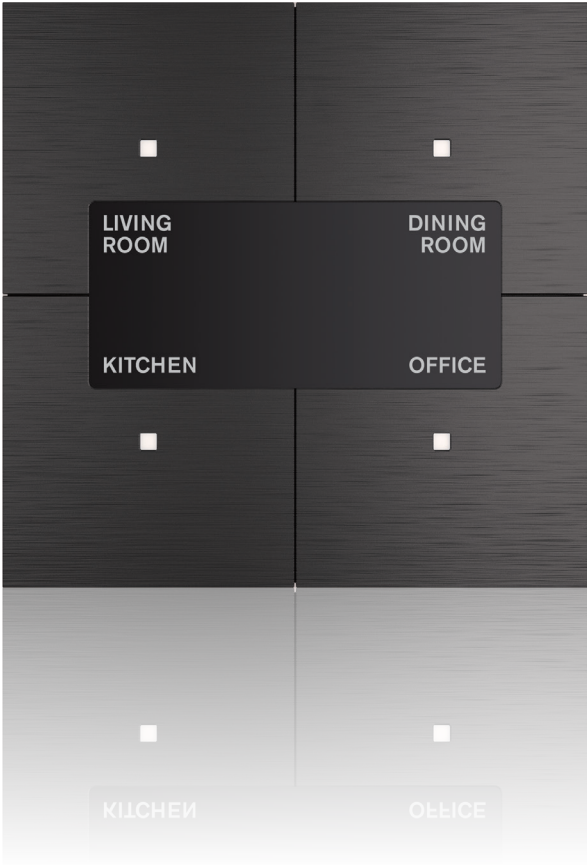

EASY TOUCH

Verkrijgbaar in dezelfde afwerkingen als de touchbuttons.