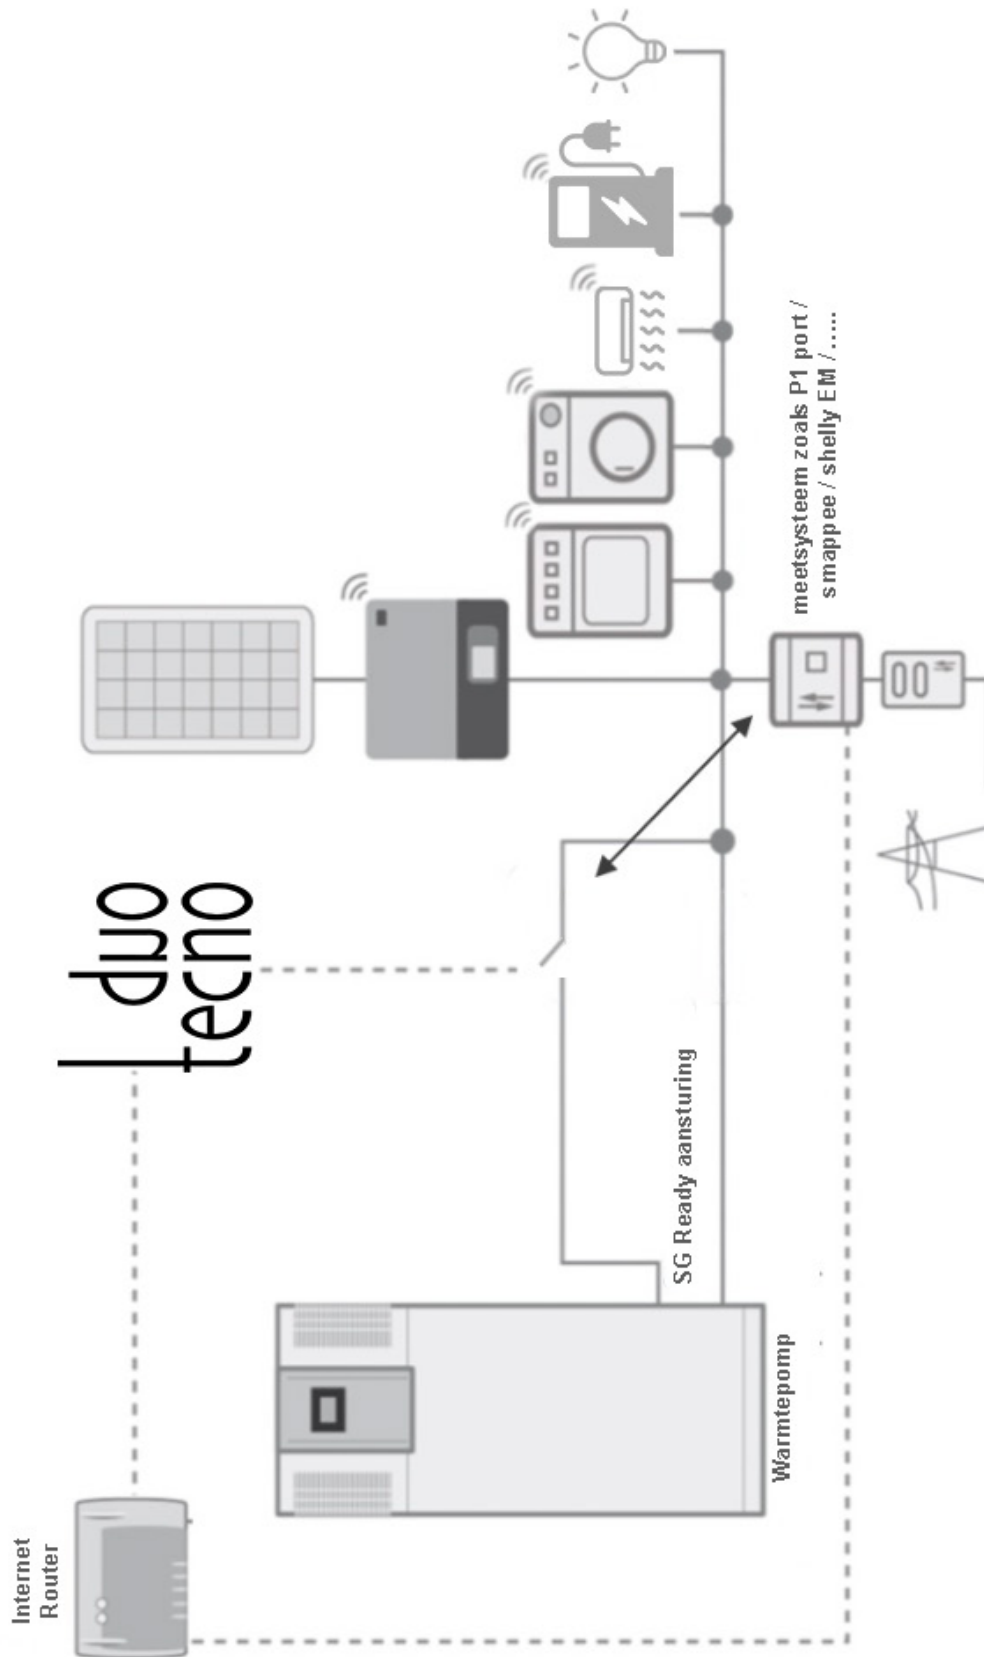

ENERGIEMANAGEMENT