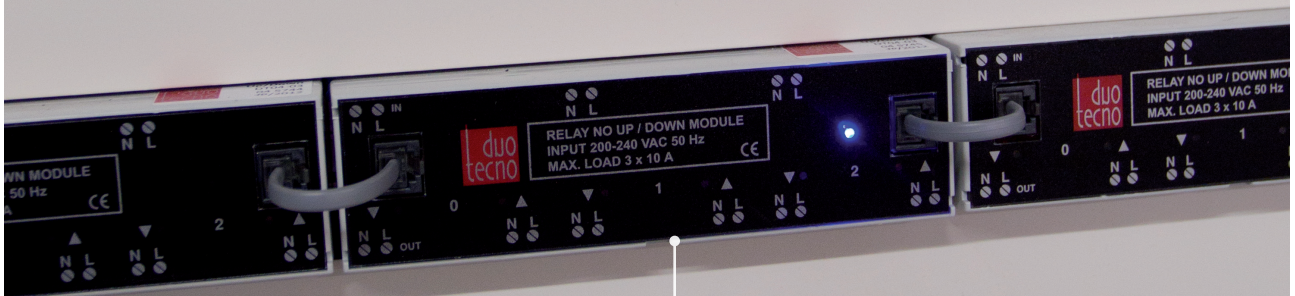

Onze domotica werkt snel en stabiel dankzij het CAN-bus protocol.

Al onze producten zijn 100% handgemaakt in **België** en in-house ontwikkeld en geproduceerd.

SMARTBOX+ / SMARTBOX LITE

SMARTBOX MINI

DTTL-00

Twilight module

- intelligente schemerschakelaar met temperatuursensor voor buitentemperatuur
- in zeven stappen overgang van daglicht naar complete duisternis
- perfect in combinatie met zonnewering, verlichting, maar vooral met de kleine bewegingsdetector van Duotecno.
- intelligente DIN rail module met 8 extra ingangen (drukknop of detector)