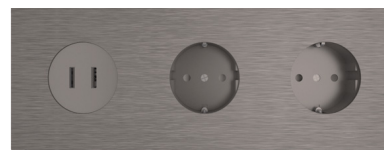

DTSCR-3ADG

Types inbouwdozen:

In bakstenen: 'Helia 7650' Q-range inbouwdoos | 'Helia 760' universele inbouwdoos; beiden met schroeven ter montage van het afdekraam (diepte 65 mm) | 'LEGRAND o80161' schroefmontage mogelijk (diepte 60 mm)

In holle wand/gyproc: 'Helia 5019' inbouwdoos met schroeven ter montage van het afdekraam (diepte 61 mm) | 'LEGRAND o80061' schroefmontage mogelijk (diepte 60 mm)