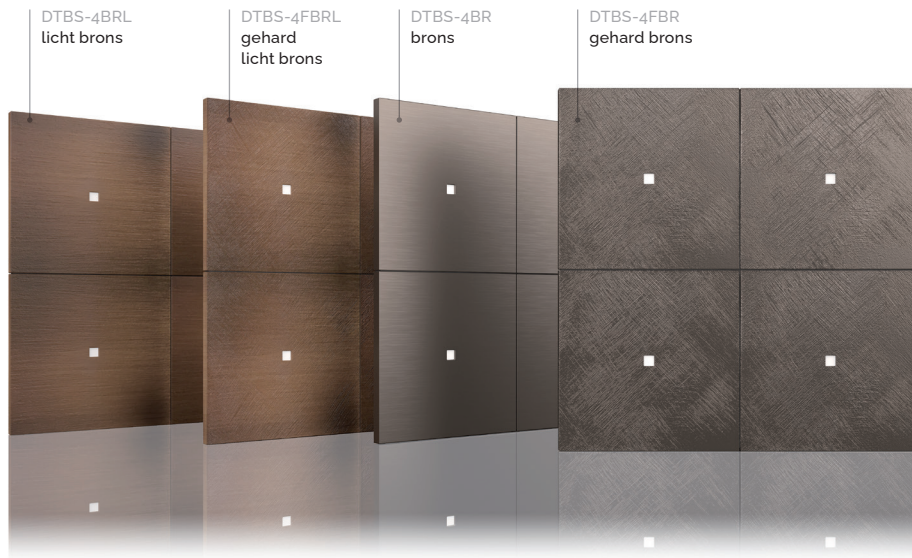

TOUCHBUTTONS

METAL / ALU

TOUCHBUTTONS

BRONZE / COPPER ROSE / GOLD

TOUCHBUTTONS

GLASS

TOUCHBUTTONS

CORIAN

TOUCHBUTTONS

STONE

TOUCHBUTTONS

WOOD

TOUCHBUTTONS

INVISIBLE

De "Invisible" schakelaar is een gemakkelijk te installeren schakelaar die voldoet aan de hoogste afwerkingsnormen. Zijn inbouwarmatuur maakt het mogelijk om een in-wall schakelaar te creëren die elegant, stijlvol en nauwelijks zichtbaar is. Er zijn 4 aanraakzones met dimbare RGB LED feedback (op bus) of witte LED feedback (12V DC). Deze innovatieve schakelaar is geschikt voor alle oppervlakken van 6 mm en 12,5 mm dikte (gelijmd of geschroefd via voorgeboorde schroefgaten/groot montagevlak om eenvoudig aan te passen) en gemakkelijk te bepleisteren dankzij het afgeronde tweede niveau in de Xillo-armatuur. Voor de Invisible moet de Trimless inbouwdoos apart besteld worden.