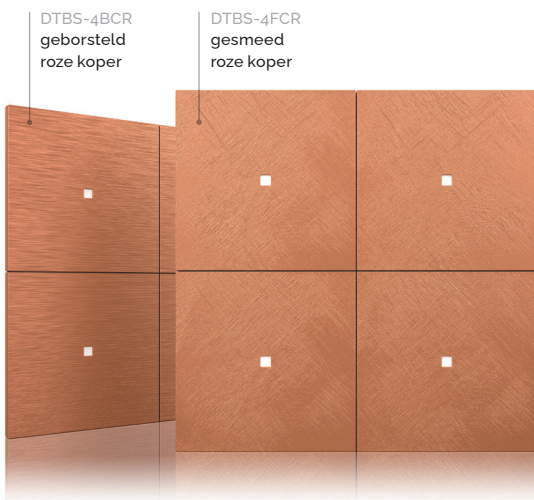

TOUCHBUTTONS

BRONZE / COPPER ROSE / GOLD