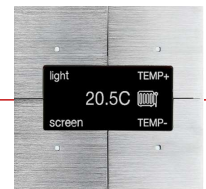

Screensaver

...

SMARTTOUCH

ROOM-E

4 standaard drukknoppen
In OLED functie:

Klok

Thermostaat

Audio