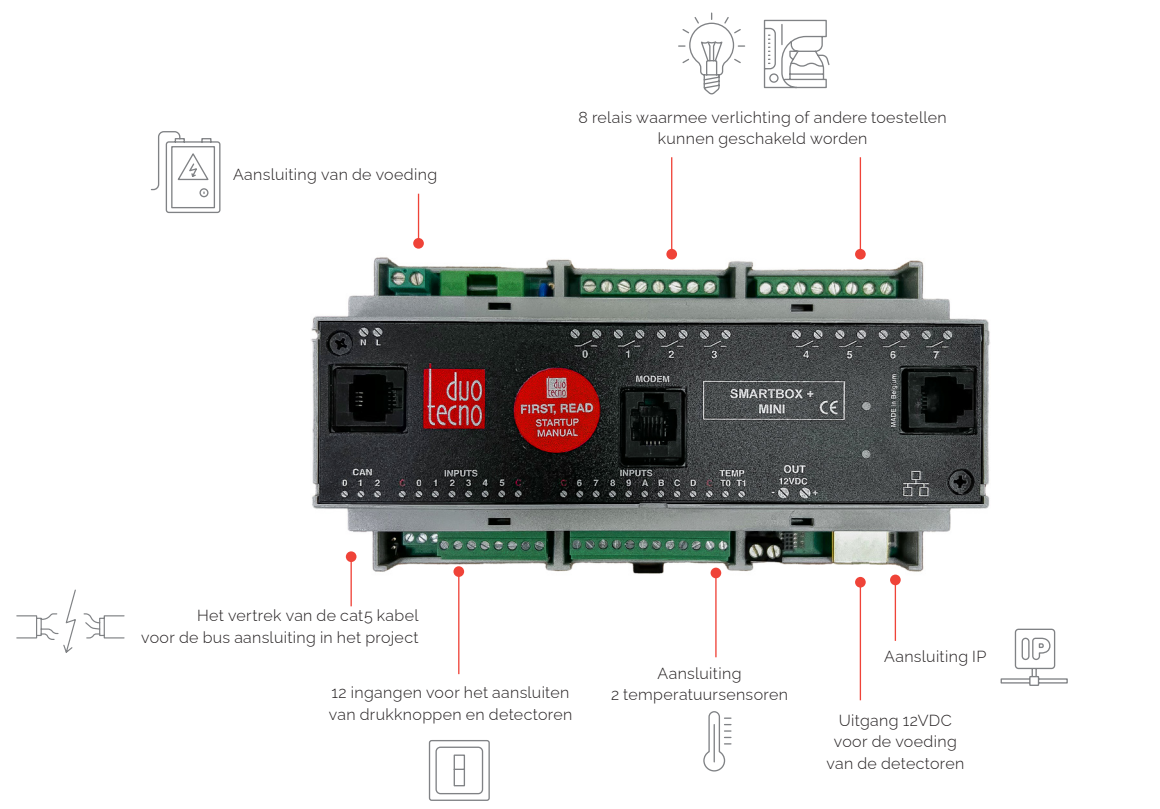

Onze domotica werkt snel en stabiel dankzij het CAN-bus protocol.

Al onze producten zijn 100% handgemaakt in **België** en in-house ontwikkeld en geproduceerd.

SMARTBOX+ / SMARTBOX LITE

SMARTBOX MINI

DTTL-00

Twilight module

- intelligente schemerschakelaar met temperatuursensor voor buitentemperatuur
- in zeven stappen overgang van daglicht naar complete duisternis
- perfect in combinatie met zonnewering, verlichting, maar vooral met de kleine bewegingsdetector van Duotecno.
- intelligente DIN rail module met 8 extra ingangen (drukknop of detector)

Door de standaardafmetingen zijn de modules zeer gemakkelijk te monteren op DIN rail. Door de automatische adressering bezitten ze de nodige flexibiliteit om aanpassingen en uitbreidingen in de toekomst onbeperkt te realiseren. Alle gangbare technieken in de woning kunnen met deze modules aangestuurd worden.

Belangrijk is dat iedere module zijn eigen CPU heeft. Dit wil zeggen dat ons systeem niet afhankelijk is van een centrale of een computer.

MODULES

DT00-24

24 VAC voedingsmodule

Voeding voor het systeem dat op een 24 volt wisselspanning werkt. Breedte: 9 modules