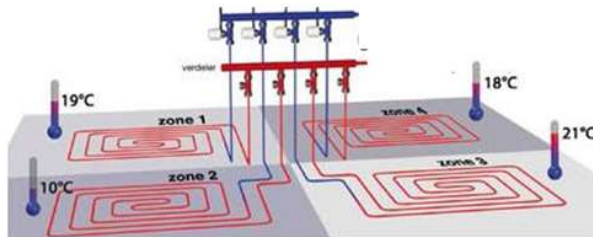

Speciaal ontwikkelde PID regeling, hoe dichter bij de gevraagde temperatuur hoe trager de ventilatie

Zonnecollector

Terrasverwarmer

Paneel voor in plafond | muur | terras om bij te verwarmen

Handdoekrek
Elektrisch of met warm water

Aansturing van:
Vloerverwarming
Radiatoren
Verwarmingsetels
Circulatiepompen
Warmtepompen

duo
tecno

HVAC

MODBUS INTERFACE

CAN-BUS

Modbus®

■ ■ ■

- FTP afgeschermd twisted pair
- FTP/UTP
- RJ11
- RJ11 data only