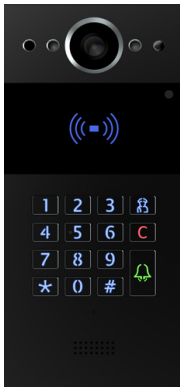

VIDEOFONIE

IP - OPBOUW

DT20-CK Zwart
Buitenpost met geïntegreerd
codeklavier & met RFID tag.