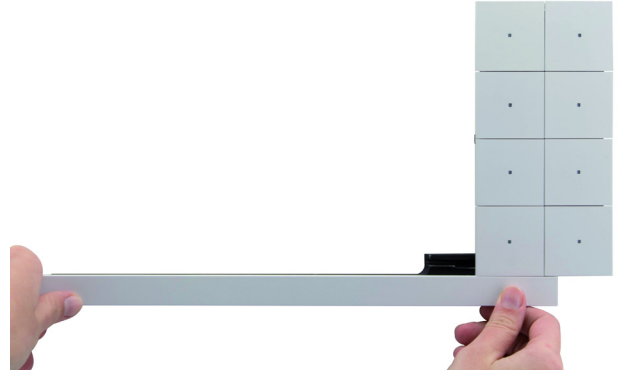

EYESWITCH

Installeer een 8-voudige schakelaar op uw muur

Schuif het bijhorende gedeelte in de onderkant van de 8-voudige schakelaar en stel deze in op de afmeting van de iPad.