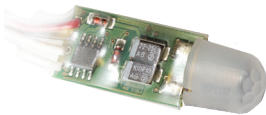

DETECTOREN

INBOUW

DT40-BW

inbouwdetector muur | plafond - wit

Inbouwdetector voor inbouw in de muur of in het plafond met een bereik van 8 meter 360°.

DT40-BB

inbouwdetector muur | plafond - zwart

Inbouwdetector voor inbouw in de muur of in het plafond met een bereik van 8 meter 360°.

DT40-SW

Inbouwdetector klein in muur - wit

Bewegingsdetector voor inbouw in kleine ruimtes. Ook geschikt om in een blind plaatje van eender welk merk in te bouwen. Bereik van 4 meter 360°.

DT40-SB

Inbouwdetector klein in muur - zwart