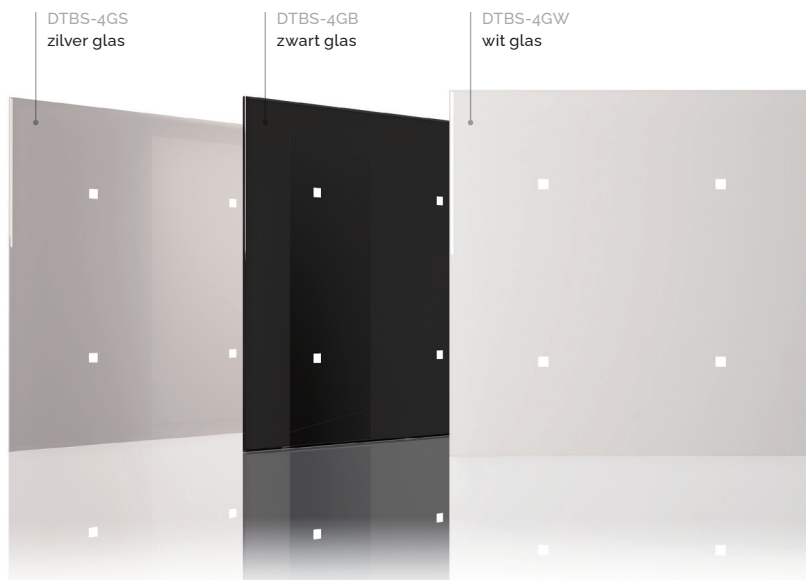

TOUCHBUTTONS

GLASS