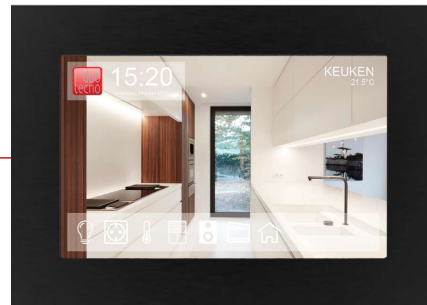

10" TOUCHSCREEN

7" TOUCHSCREEN