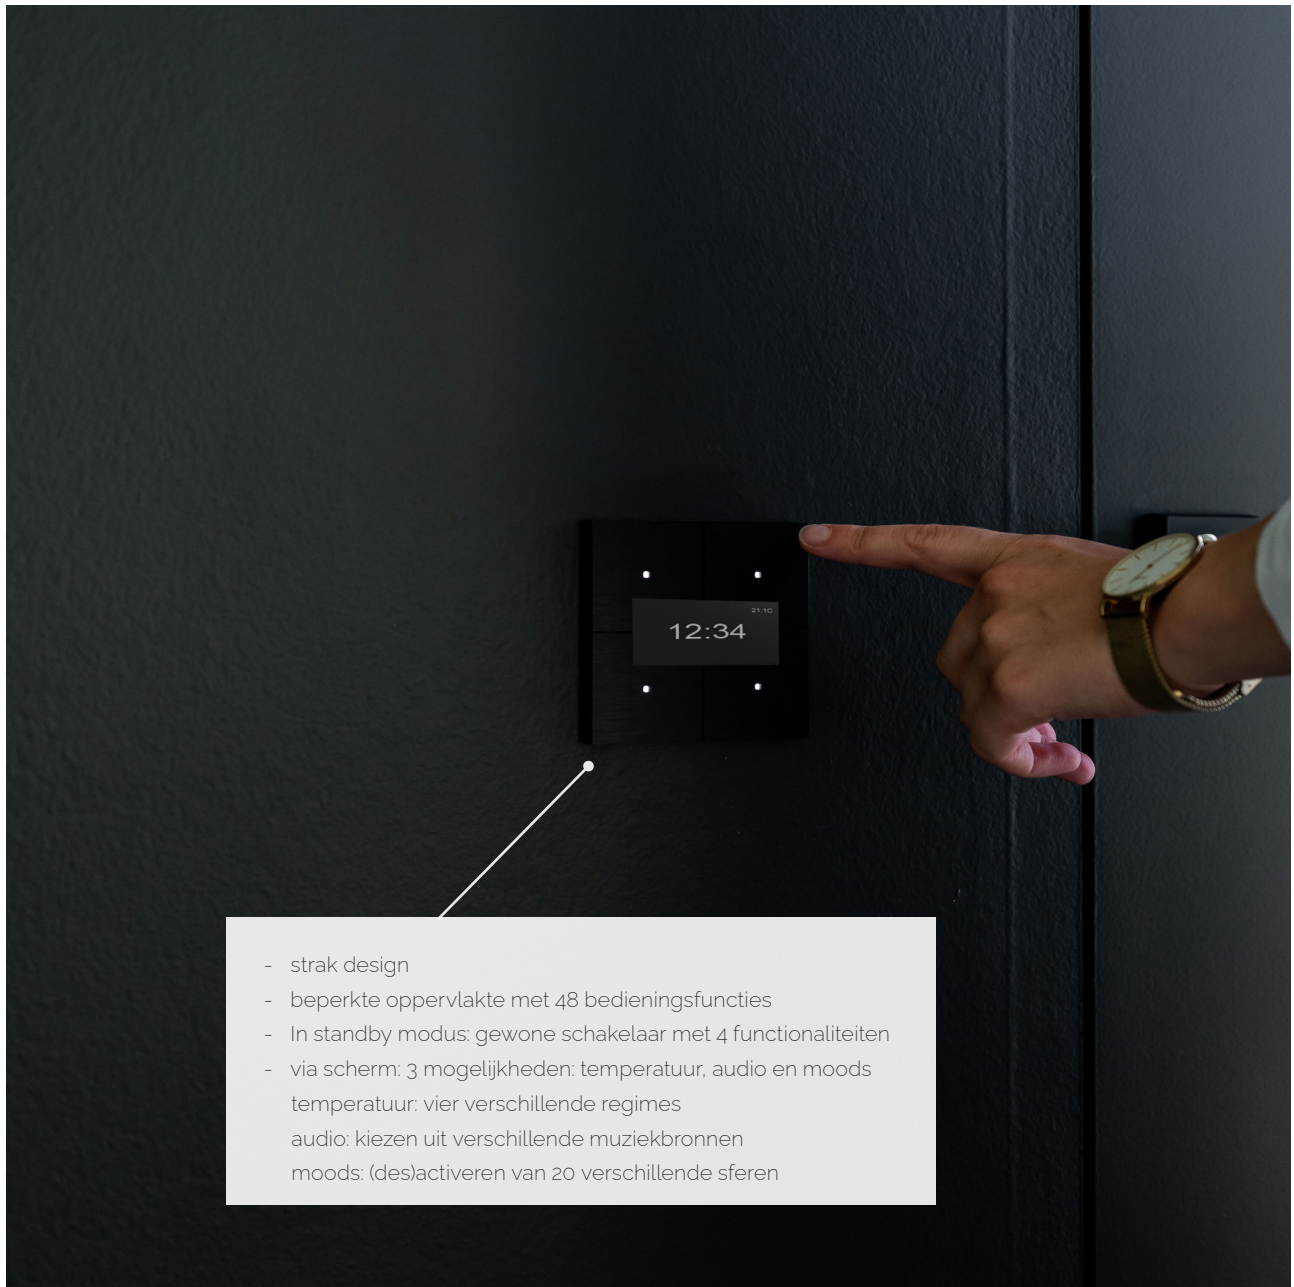

SMARTTOUCH

Verkrijgbaar in dezelfde afwerkingen als de touchbuttons.

- intelligente, eenvoudige schakelaar
- uitermate geschikt voor publieke ruimtes
- geeft via de display aan hoe deze schakelaar te gebruiken
- 2 buttons vrij te programmeren (verlichting, rolluiken, gordijnen, sferen,...)
- 2 buttons om de verwarming en/of koeling te bedienen (feedback via blauwe of rode kleur)

ROOM-E

Verkrijgbaar in dezelfde afwerkingen als de touchbuttons.

EASY TOUCH

Verkrijgbaar in dezelfde afwerkingen als de touchbuttons.

Deze handige universele iPad-houder (DT0SE-8...) met geïntegreerde oplader en optionele LAN-aansluiting wordt gecombineerd met een 8-voudige schakelaar. In een paar seconden wordt uw iPad aan de muur bevestigd. Dankzij de 8-voudige schakelaar kunt u uw domotica direct bedienen, ook als de iPad niet aanwezig is. Indien nodig kunt u de iPad en de steun eenvoudig demonteren met behoud van een strakke design uitstraling dankzij de 8-voudige schakelaar. Dit product is beschikbaar in Aluminium wit en zwart.