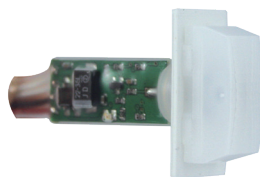

DT40-SW

Inbouwdetector klein in muur - wit

Bewegingsdetector voor inbouw in kleine ruimtes. Ook geschikt om in een blind plaatje van eender welk merk in te bouwen. Bereik van 4 meter 360°.

DT40-SB

Inbouwdetector klein in muur - zwart

Bewegingsdetector voor inbouw in kleine ruimtes, ook geschikt om in een blind plaatje van eender welk merk in te bouwen. Bereik van 4 meter 360°.

DT40-LV

Pir detector klein in muur | - wit

Bewegingsdetector ingebouwd in een BTicino plaatje.

DT40-NA

Pir detector klein in muur - zwart

Bewegingsdetector ingebouwd in een Niko plaatje.

DT43-W

Lijndetector

Inbouwdetector die in een horizontale of verticale lijn met een bereik van 5 meter detecteert. Deze bewegingsmelder is verkrijgbaar in het wit en zwart.