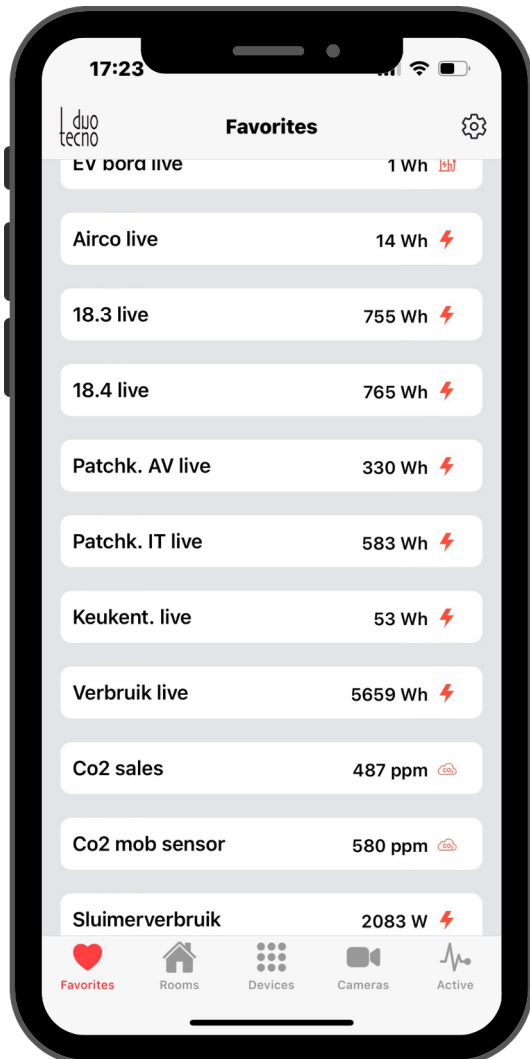

ENERGIEMANAGEMENT