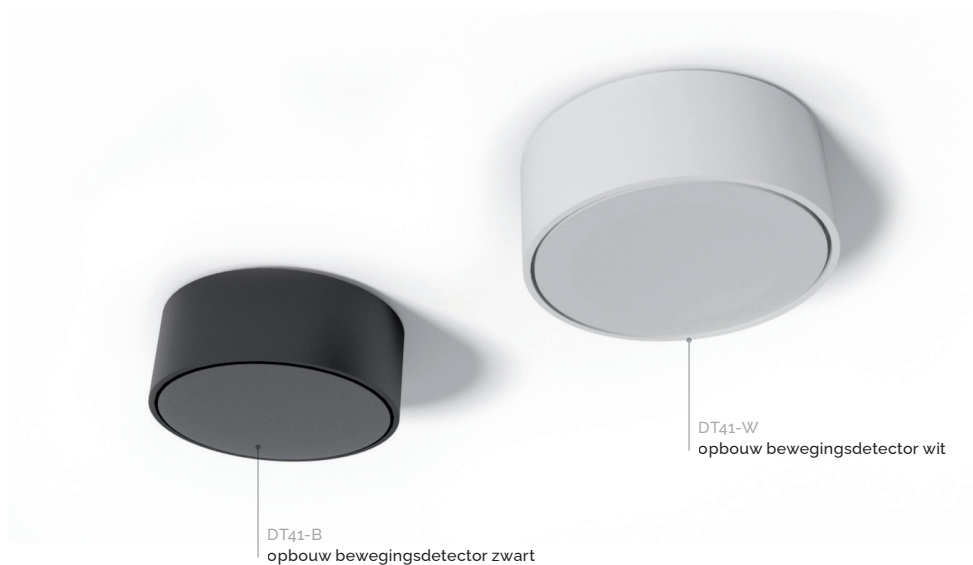

DT43-B

Lijndetector

Inbouwdetector die in een horizontale of verticale lijn met een bereik van 5 meter detecteert. Deze bewegingsmelder is verkrijgbaar in het wit en zwart.

DETECTOREN

OPBOUW

De opbouwdetector voor binnen- en buitengebruik heeft een zeer elegant design, heeft geen zichtbare lens, is weerbestendig (IP52) en is zeer subtiel dankzij de afmetingen van 73 x 30 mm. De 12V DC bewegingsmelder bestaat in het wit & zwart en ondersteunt alleen bewegingsdetectie. De detector detecteert beweging vanop 10 meter.