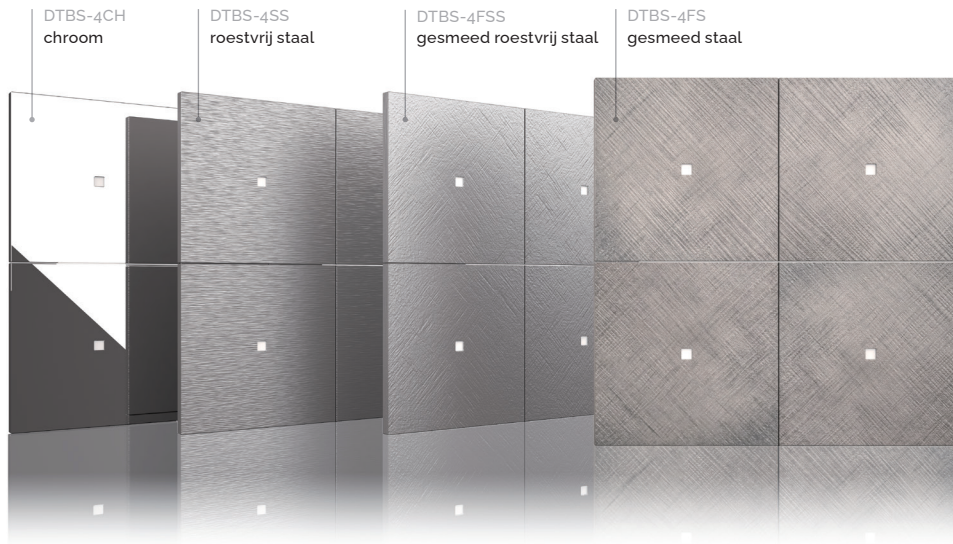

TOUCHBUTTONS

METAL / ALU