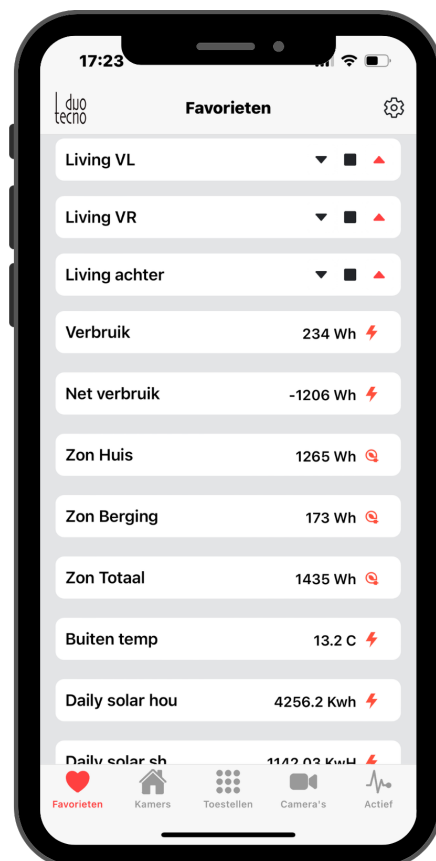

Een belangrijk aspect van deze applicatie is de mogelijkheid om in te spelen op capaciteitstarieven. Door bewust te plannen wanneer en hoeveel energie wordt verbruikt, kan u besparingen realiseren, vooral op momenten dat het capaciteitstarief hoger ligt. Dit is niet alleen gunstig voor uw persoonlijke uitgaven, maar vermindert ook de druk op het energienetwerk tijdens piekmomenten.

Alle technische installaties bij u thuis zijn verbonden met als doel een energie-efficiënte werking te hebben. Zo bieden wij een volledig geïntegreerde oplossing die onafhankelijke systemen van meerdere leveranciers en fabrikanten met elkaar verbindt, ongeacht de technische discipline (koeling, verlichting, verwarming, branddetectie, geothermie, laadpalenbeheer, ...).