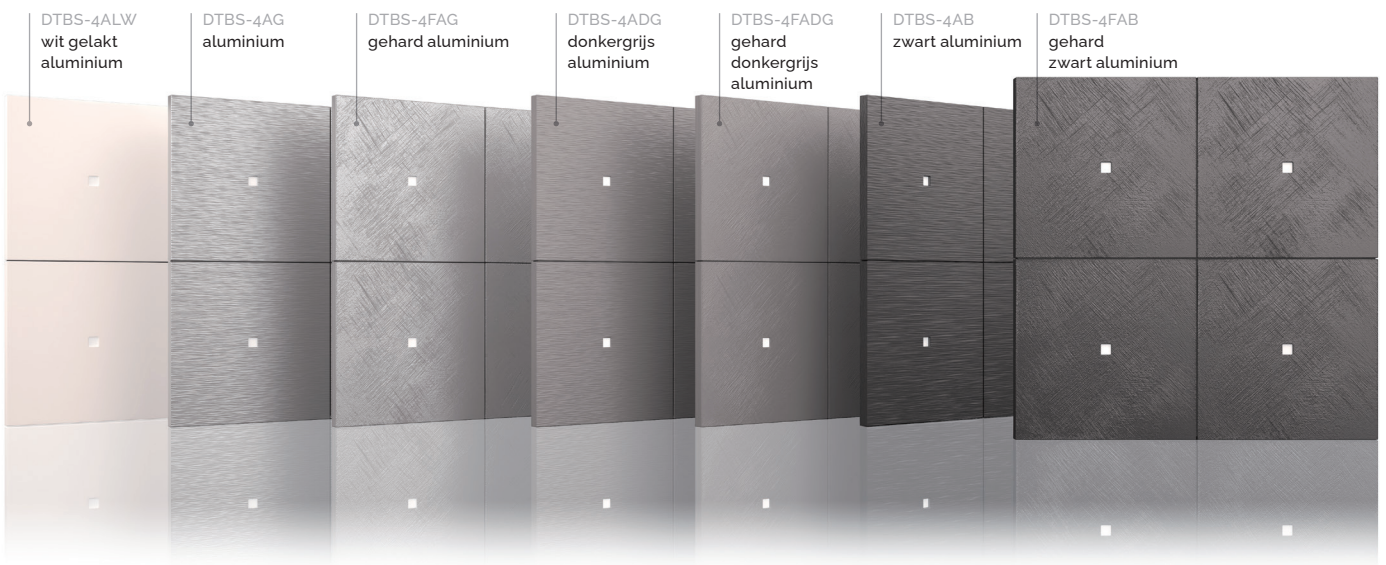

TOUCHBUTTONS

METAL / ALU