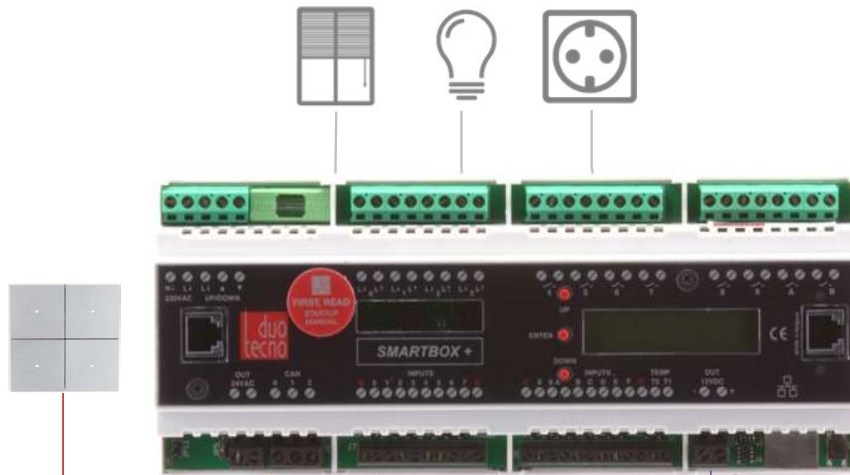

DT13-LC

Level control

16 digitale en 8 analoge ingangen. 7 temperatuur ingangen
Breedte: 4 modules

DT0E-00

Busconverter RJ11 <> FTP

DIN rail module met FTP aansluiting onderaan en RJ-connectie voor de bus.
Breedte: 2 modules

DT0E-01

Universele level/spanningsconverter

8 ingangen, 0-10V of 0-20mA
Koppelen met weersensoren, niveausensoren...
in combinatie met DT13-LC. Breedte 4 modules

DT13-SW

Can-Switch

Can-Switch met 4 kanalen
Wordt gebruikt om sterverbinding te maken
Afmetingen: 185 x 190 x 51 mm

DT0E-0S

Drukknopinterface

Ingangsmodule voor 8 drukknoppen en 2 temperatuursensoren.
Afmetingen: 50 x 50 x 18 mm

SMARTBOX+

4 * Dimmer

Fase aan- & afsnijding dimmer
PWM dimmer
0-10V / 1/10V dimmer
Extra relais

1 * Up/down

Rolluik, gordijn, screen, garagepoort

8 * Relais

Geschakelde stopcontacten, verlichting toestellen, verwarming...

DUOTECNO CAN-BUS

16 * digitale ingang
drukknoppen, beweging
sensoren...

2 * thermostaatingang