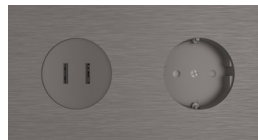

STOPCONTACTEN

DTSC-3AG

DTSCR-3ADG

Types inbouwdozen:

In bakstenen: 'Helia 7650' Q-range inbouwdoos | 'Helia 760' universele inbouwdoos; beiden met schroeven ter montage van het afdekraam (diepte 65 mm) | 'LEGRAND o80161' schroefmontage mogelijk (diepte 60 mm)

In holle wand/gyproc: 'Helia 5019' inbouwdoos met schroeven ter montage van het afdekraam (diepte 61 mm) | 'LEGRAND o80061' schroefmontage mogelijk (diepte 60 mm)