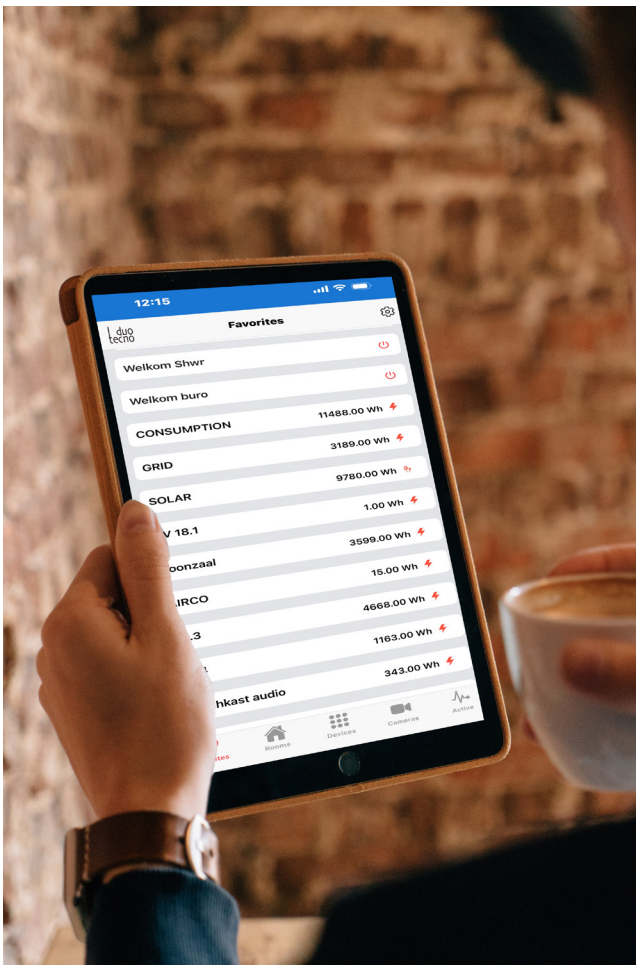

OPENHAB / HOME ASSISTANT

OpenHAB is een open source (Java) domotica-plaform dat op de Duotecno Gateway draait en is protocol agnostisch, wat betekent dat het verbinding kan maken met bijna elke huisautomatiseringshardware die tegenwoordig op de markt is. Om deze dan te koppelen aan het Duotecno systeem.

DUOTECNO (PRO-) APPLICATIE

Met deze app gebruik je je smartphone binnen- en buitenshuis als centrale bediening van je Duotecno installatie. Je installeert deze applicatie op een iPhone of smartphone vanuit de App store. Via een modern en gebruiksvriendelijk design bedien je alle functies snel en eenvoudig. Dit kan zowel voor het schakelen van de verlichting en wandcontactdozen, dimmen van de verlichting, bedienen van de rolluiken en zonweringen, het aansturen van de muziek in alle ruimtes, een wekker activeren, maar ook het activeren van sferen, het schakelen van de verwarming en ventilatie.