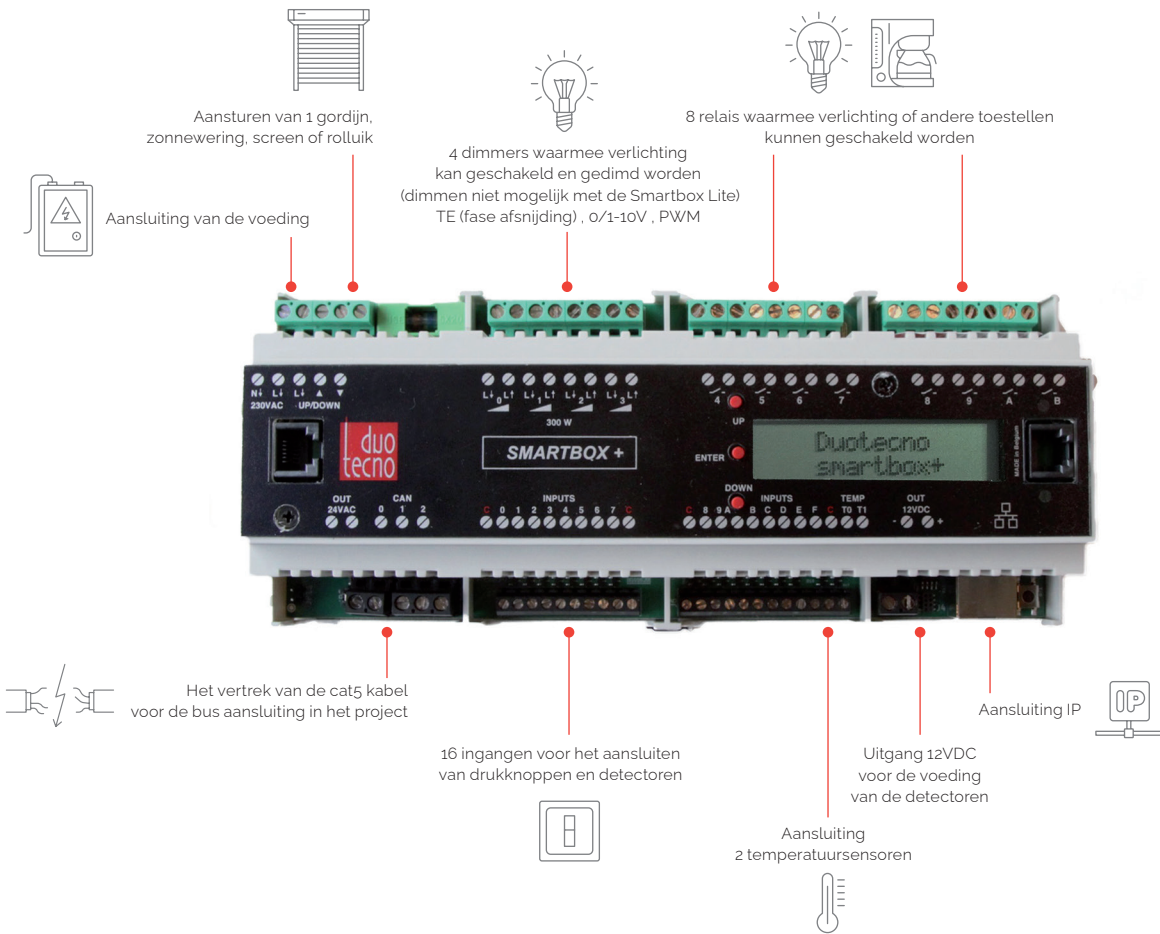

Onze domotica werkt snel en stabiel dankzij het CAN-bus protocol.

Al onze producten zijn 100% handgemaakt in **België** en in-house ontwikkeld en geproduceerd.

SMARTBOX+ / SMARTBOX LITE

SMARTBOX MINI

DTTL-00

Twilight module

- intelligente schemerschakelaar met temperatuursensor voor buitentemperatuur
- in zeven stappen overgang van daglicht naar complete duisternis
- perfect in combinatie met zonnewering, verlichting, maar vooral met de kleine bewegingsdetector van Duotecno.
- intelligente DIN rail module met 8 extra ingangen (drukknop of detector)

Belangrijk is dat iedere module zijn eigen CPU heeft. Dit wil zeggen dat ons systeem niet afhankelijk is van een centrale of een computer.

MODULES

DT00-24

24 VAC voedingsmodule

Voeding voor het systeem dat op een 24 volt wisselspanning werkt. Breedte: 9 modules