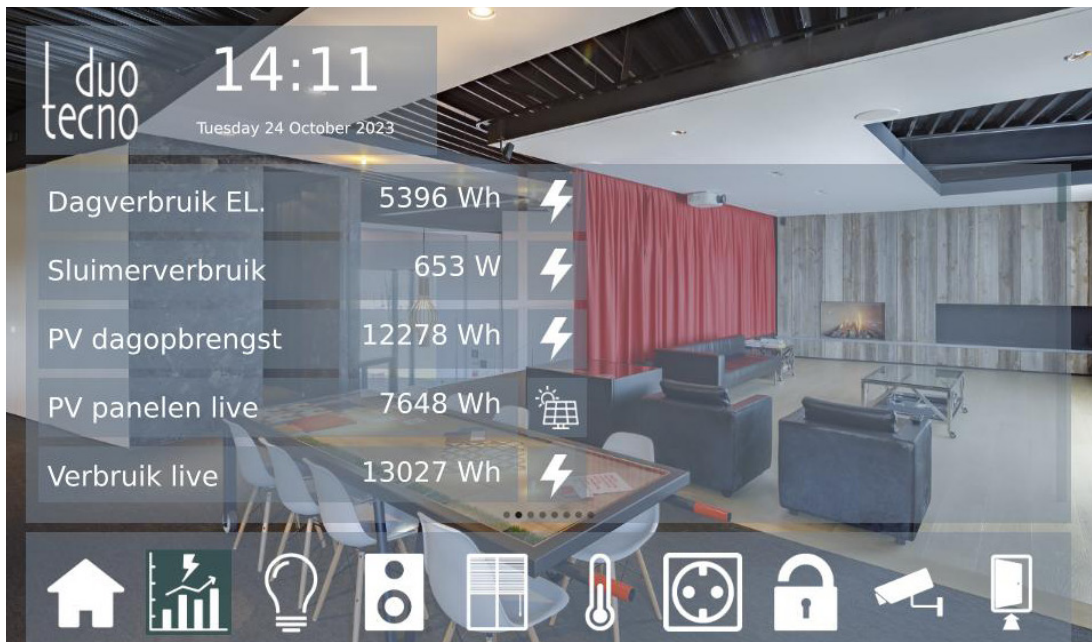

ENERGIEMANAGEMENT

In onze dynamische wereld, waarin duurzaamheid en bewust energieverbruik centraal staan, wordt de rol van geïntegreerd energiemangement steeds crucialer. Een revolutionaire applicatie beschikbaar op ieder gewenst moment via smartphone en tablet, biedt gebruikers de mogelijkheid om hun energieverbruik nauwlettend te monitoren en te optimaliseren.

Een van de voornaamste voordelen van deze geïntegreerde applicatie is de centralisatie van cruciale gegevens. Met één druk op de knop krijgt u als gebruiker inzicht in uw energiecijfers, kosten, en opbrengsten met bijhorende grafieken. Dit stelt u in staat om weloverwogen beslissingen te nemen over uw persoonlijk energiegebruik en de daaraan verbonden kosten