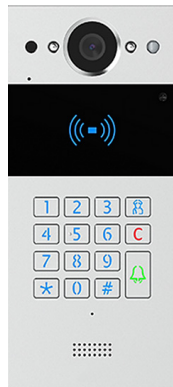

DT20-CK Grijs
Buitenpost met geïntegreerd
codeklavier & met RFID tag.