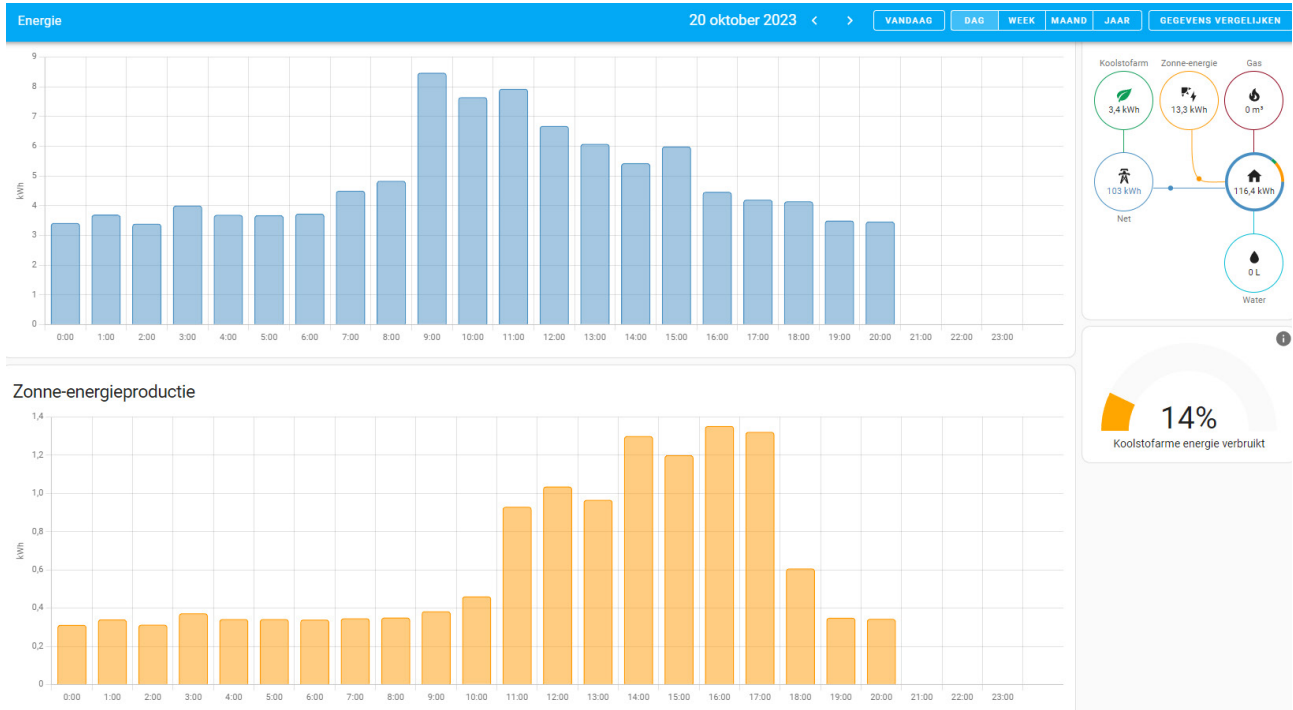

ENERGIEMANAGEMENT