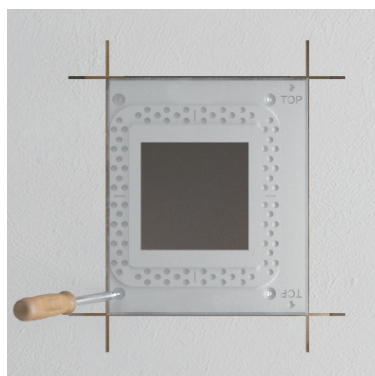

TOUCHBUTTONS

STONE

TOUCHBUTTONS

WOOD

TOUCHBUTTONS

INVISIBLE

De "Invisible" schakelaar is een gemakkelijk te installeren schakelaar die voldoet aan de hoogste afwerkingsnormen. Zijn inbouwarmatuur maakt het mogelijk om een in-wall schakelaar te creëren die elegant, stijlvol en nauwelijks zichtbaar is. Er zijn 4 aanraakzones met dimbare RGB LED feedback (op bus) of witte LED feedback (12V DC). Deze innovatieve schakelaar is geschikt voor alle oppervlakken van 6 mm en 12,5 mm dikte (gelijmd of geschroefd via voorgeboorde schroefgaten/groot montagevlak om eenvoudig aan te passen) en gemakkelijk te bepleisteren dankzij het afgeronde tweede niveau in de Xillo-armatuur. Voor de Invisible moet de Trimless inbouwdoos apart besteld worden.