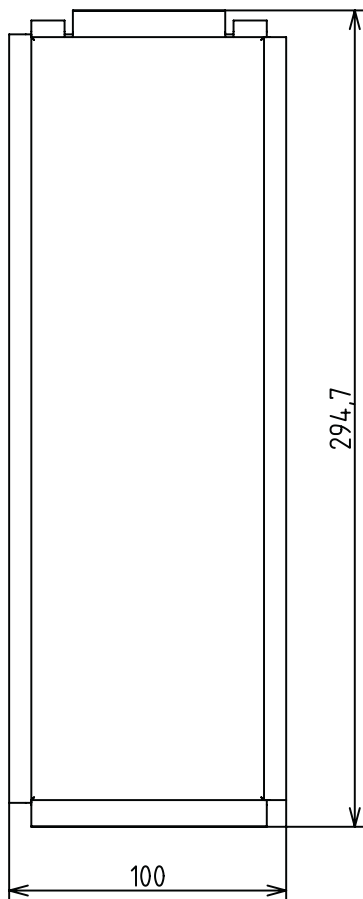

TECHNICAL DATASHEET

DT20_BW - Boîte d'encastrer SIP Videophone

FR

duo
tecno

Boîte d'encastrement pour SIP Videophone

GARANTIE | La garantie est annulée si; l'appareil n'a pas été correctement installé et/ou connecté. Le dommage ou le défaut résulte de réparations et/ou de modifications apportées à l'appareil par un organisme ou un vendeur non agréé par nos soins. Le défaut est survenu parce que des accessoires qui n'étaient pas d'origine ou compatibles ont été raccordés, a été occasionné par un incendie, le foudre, une inondation ou toute autre catastrophe naturelle ou accidentelle ou a été causé par le transport. La garantie se limite au remplacement des éléments que nous avons jugés défectueux. La garantie ne comprend pas les frais de transport et d'envoi, ni les frais main-d'œuvre et de déplacement.