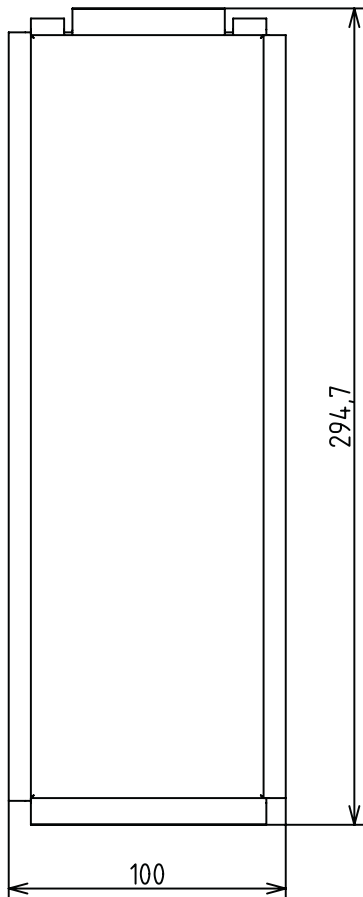

TECHNICAL DATASHEET

DT20_BW - Inbouwdoos SIP-Videofonie

NL

duo
tecno

Inbouwdoos voor SIP Videofonie

GARANTIE | De garantie vervalt indien; het apparaat niet correct werd geïnstalleerd en/of aangesloten. De schade of het defect het gevolg is van reparaties en/of wijzigingen in het apparaat welke zijn uitgevoerd door een niet door ons hiertoe gemachtigde instantie of dealer. Het defect ontstaan is omdat er geen originele en/of compatibele accessoires werden op aangesloten, veroorzaakt door vuur, bliksem, overstroming of andere natuurramp of ongeval of als gevolg van transport. De garantie beperkt zich tot het vervangen van de door ons defect gevonden onderdelen. De waarborg omvat geen vervoer - verzendingskosten noch reis - uurloonskosten.