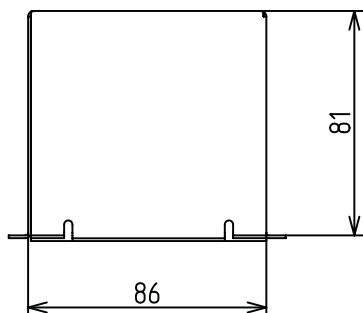

TECHNICAL DATASHEET

DT20_BW - Inbouwdoos SIP-Videofonie

NL

duo
tecno

Inbouwdoos voor SIP Videofonie

GARANTIE | De garantie vervalt indien; het apparaat niet correct werd geïnstalleerd en/of aangesloten. De schade of het defect het gevolg is van reparaties en/of wijzigingen in het apparaat welke zijn uitgevoerd door een niet door ons hiertoe gemachtigde instantie of dealer. Het defect ontstaan is omdat er geen originele en/of compatibele accessoires werden op aangesloten, veroorzaakt door vuur, bliksem, overstroming of andere natuurramp of ongeval of als gevolg van transport. De garantie beperkt zich tot het vervangen van de door ons defect gevonden onderdelen. De waarborg omvat geen vervoer - verzendingskosten noch reis - uurloonskosten.