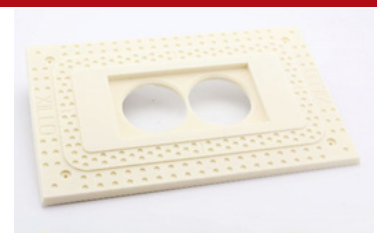

Xillo frame 1-voudig plasterboard
Xillo frame 1-voudig concrete
ook beschikbaar voor 2, 3 en 4 voudig

SPECIFICATIES

COMPATIBILITEIT

Niko afdekraam
55x55 stopcontacten

AFMETINGEN

	MCW	GS
1V	84 x 84 x 9,5mm	90 x 90 x 7mm
2V	155 x 84 x 9,5mm	161 x 90 x 7mm
3V	226 x 84 x 9,5mm	232 x 90 x 7mm
4V	297 x 84 x 9,5mm	/