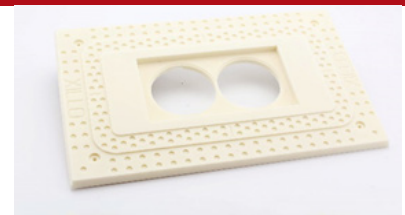

GARANTIE | La garantie est annulée si, l'appareil n'a pas été correctement installé et/ou connecté. Le dommage ou le défaut résulte de réparations et/ou de modifications apportées à l'appareil par un organisme ou un vendeur non agréé par nos soins. Le défaut est survenu parce que des accessoires qui n'étaient pas d'origine ou compatibles ont été raccordés, a été occasionné par un incendie, le foudre, une inondation ou toute catastrophe naturelle ou accidentelle ou a été causé par le transport. La garantie se limite au remplacement des éléments que nous avons jugés défectueux. La garantie ne comprend pas les frais de transport et d'envoi, ni les frais main-d'œuvre et de déplacement.