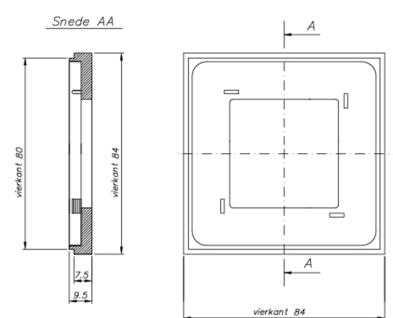

Xillo frame 1-voudig plasterboard
Xillo frame 1-voudig concrete
ook beschikbaar voor 2, 3 en 4 voudig

SPECIFICATIES

COMPATIBILITEIT

Niko afdekraam
55x55 stopcontacten

AFMETINGEN

	MCW	GS
1V	84 x 84 x 9,5mm	90 x 90 x 7mm
2V	155 x 84 x 9,5mm	161 x 90 x 7mm
3V	226 x 84 x 9,5mm	232 x 90 x 7mm
4V	297 x 84 x 9,5mm	/

DIMENSIONS

	MCW	GS
1V	84 x 84 x 9,5mm	90 x 90 x 7mm
2V	155 x 84 x 9,5mm	161 x 90 x 7mm
3V	226 x 84 x 9,5mm	232 x 90 x 7mm
4V	297 x 84 x 9,5mm	/

GARANTIE | La garantie est annulée si, l'appareil n'a pas été correctement installé et/ou connecté. Le dommage ou le défaut résulte de réparations et/ou de modifications apportées à l'appareil par un organisme ou un vendeur non agréé par nos soins. Le défaut est survenu parce que des accessoires qui n'étaient pas d'origine ou compatibles ont été raccordés, a été occasionné par un incendie, le foudre, une inondation ou toute catastrophe naturelle ou accidentelle ou a été causé par le transport. La garantie se limite au remplacement des éléments que nous avons jugés défectueux. La garantie ne comprend pas les frais de transport et d'envoi, ni les frais main-d'œuvre et de déplacement.