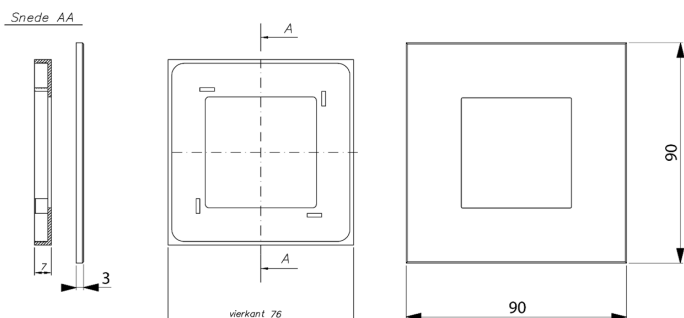

TRIM SOCK_MCW_1F_BE_PB
TRIM SOCK_MCW_1F_BE_CC

Cadre du Xillo single plasterboard
Cadre du Xillo single concrete
également disponible pour 2, 3 et 4

SPÉCIFICATIONS

COMPATIBILITE

Niko cadre de couverture
55x55 prise de courant

DIMENSIONS

	MCW	GS
1V	84 x 84 x 9,5mm	90 x 90 x 7mm
2V	155 x 84 x 9,5mm	161 x 90 x 7mm
3V	226 x 84 x 9,5mm	232 x 90 x 7mm
4V	297 x 84 x 9,5mm	/

GARANTIE | La garantie est annulée si, l'appareil n'a pas été correctement installé et/ou connecté. Le dommage ou le défaut résulte de réparations et/ou de modifications apportées à l'appareil par un organisme ou un vendeur non agréé par nos soins. Le défaut est survenu parce que des accessoires qui n'étaient pas d'origine ou compatibles ont été raccordés, a été occasionné par un incendie, le foudre, une inondation ou toute catastrophe naturelle ou accidentelle ou a été causé par le transport. La garantie se limite au remplacement des éléments que nous avons jugés défectueux. La garantie ne comprend pas les frais de transport et d'envoi, ni les frais main-d'œuvre et de déplacement.