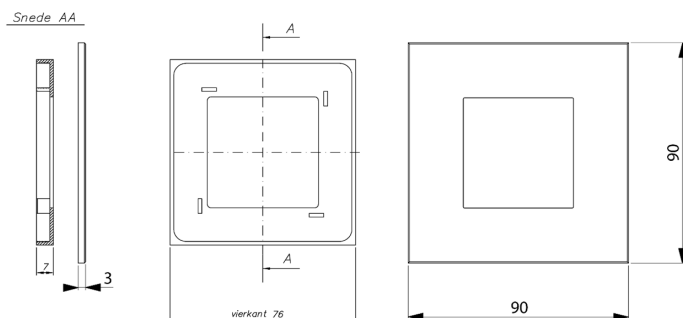

Xillo frame 1-voudig plasterboard
Xillo frame 1-voudig concrete
ook beschikbaar voor 2, 3 en 4 voudig

SPECIFICATIES

COMPATIBILITEIT

Niko afdekraam
55x55 stopcontacten

AFMETINGEN

	MCW	GS
1V	84 x 84 x 9,5mm	90 x 90 x 7mm
2V	155 x 84 x 9,5mm	161 x 90 x 7mm
3V	226 x 84 x 9,5mm	232 x 90 x 7mm
4V	297 x 84 x 9,5mm	/