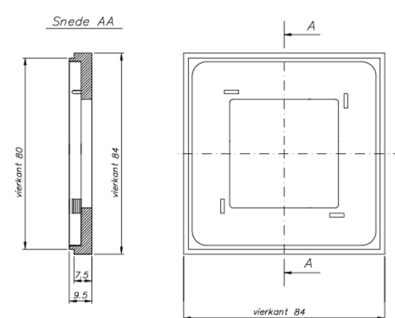

TRIM SOCK_MCW_1F_BE_PB
TRIM SOCK_MCW_1F_BE_CC

Cadre du Xillo single plasterboard
Cadre du Xillo single concrete
également disponible pour 2, 3 et 4

SPÉCIFICATIONS

COMPATIBILITE

Niko cadre de couverture
55x55 prise de courant

DIMENSIONS

	MCW	GS
1V	84 x 84 x 9,5mm	90 x 90 x 7mm
2V	155 x 84 x 9,5mm	161 x 90 x 7mm
3V	226 x 84 x 9,5mm	232 x 90 x 7mm
4V	297 x 84 x 9,5mm	/

GARANTIE | La garantie est annulée si, l'appareil n'a pas été correctement installé et/ou connecté. Le dommage ou le défaut résulte de réparations et/ou de modifications apportées à l'appareil par un organisme ou un vendeur non agréé par nos soins. Le défaut est survenu parce que des accessoires qui n'étaient pas d'origine ou compatibles ont été raccordés, a été occasionné par un incendie, le foudre, une inondation ou toute catastrophe naturelle ou accidentelle ou a été causé par le transport. La garantie se limite au remplacement des éléments que nous avons jugés défectueux. La garantie ne comprend pas les frais de transport et d'envoi, ni les frais main-d'œuvre et de déplacement.