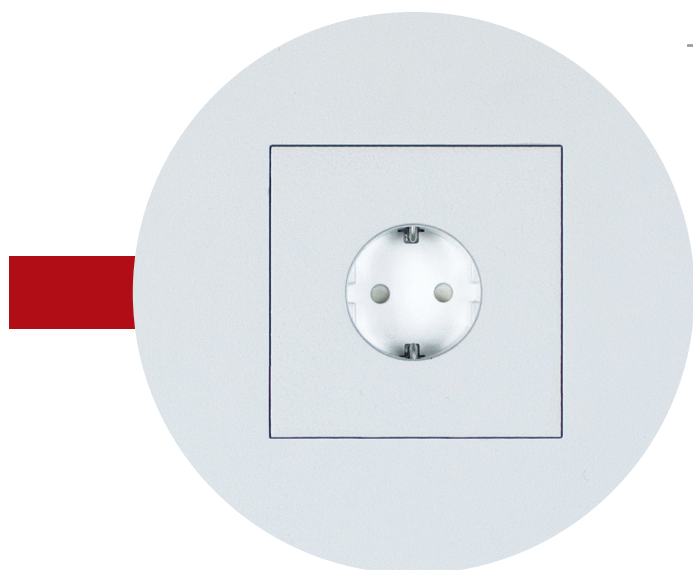

TECHNICAL DATASHEET

Paintable socket with gap

NL

duo
tecno

Dit is een overschilderbaar afdekraam dat volledig kan verzonken worden in elke gestucte muur met behoud van de klassieke rand van het afdekraam.

SPECIFICATIES

INSERT	socket (legrand mosaic, legrand arteur, peha concept 45)
MATERIAAL FINISH	gepatenteerd composiet, overschilderbaar natuurlijk wit, overschilderbaar

AFMETINGEN

OPENING	1F: 85x85mm 2F: 85x156mm 3F: 85x227mm
---------	---

TECHNICAL DATASHEET

Prise à peindre avec espace

FR

duo
tecno

Il s'agit d'un cadre de recouvrement à peindre qui peut être entièrement encastré dans n'importe quel mur enduit tout en conservant le bord classique du cadre de recouvrement.

TECHNICAL DATASHEET

Paintable Socket With Gap

EN

duo
tecno

This is a paintable cover frame that can be fully recessed into any plastered wall while retaining the classic edge of the cover frame.

SPECIFICATIONS