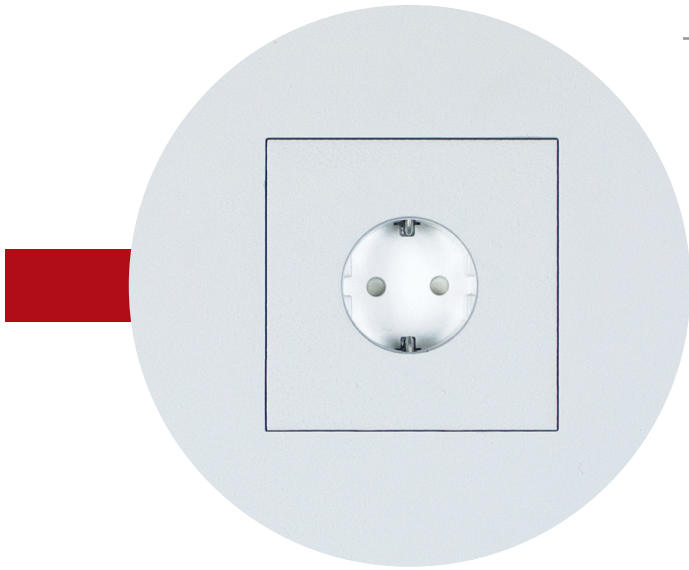

TECHNICAL DATASHEET

Paintable socket with gap

NL

duo
tecno

Dit is een overschilderbaar afdekraam dat volledig kan verzonken worden in elke gestucte muur met behoud van de klassieke rand van het afdekraam.

TECHNICAL DATASHEET

Prise à peindre avec espace

FR

duo
tecno

Il s'agit d'un cadre de recouvrement à peindre qui peut être entièrement encastré dans n'importe quel mur enduit tout en conservant le bord classique du cadre de recouvrement.

TECHNICAL DATASHEET

Paintable Socket With Gap

EN

duo
tecno

This is a paintable cover frame that can be fully recessed into any plastered wall while retaining the classic edge of the cover frame.

SPECIFICATIONS

INSERT	socket (legrand mosaic, legrand arteor, peha concept 45)
MATERIAL FINISH	patented composite, paintable natural white, paintable

DIMENSIONS

OPENING	1F: 85x85mm 2F: 85x156mm 3F: 85x227mm
---------	---