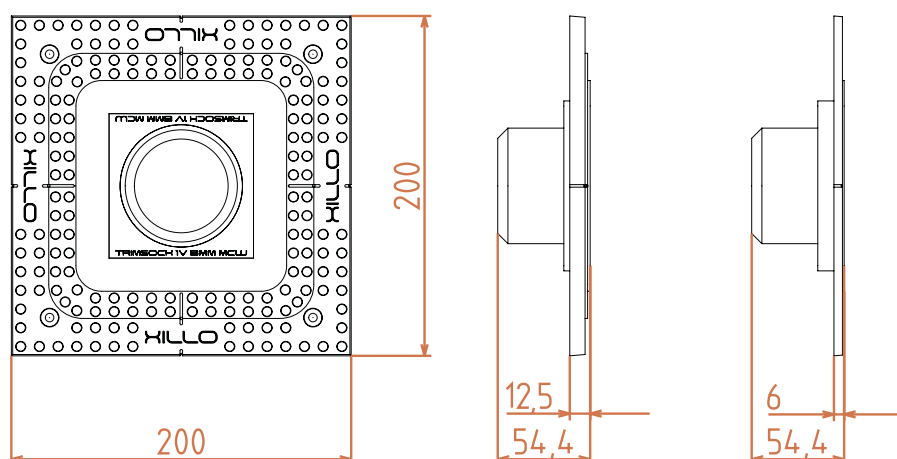

SPECIFICATIES

INSERT	socket (legrand mosaic, legrand arteur, peha concept 45)
MATERIAAL FINISH	gepatenteerd composiet, overschilderbaar natuurlijk wit, overschilderbaar

AFMETINGEN

OPENING	1F: 85x85mm 2F: 85x156mm 3F: 85x227mm
---------	---

CUT OUT

PLASTERBOARD (PB)	1F: 204x204mm 2F: 204x324mm 3F: 204x419mm
BETON (CC)	1F: 104x104mm of 1x Ø145mm 2F: 104x175mm of 2x Ø145mm 3F: 104x246mm of 3x Ø145mm hartafstand: 71mm
DIEPTE (PB/CC)	60mm

DIMENTIES (vb. 1F)

SPECIFICATIONS

INSERT	douille (legrand mosaïc, legrand arteur, peha concept 45)
MATÉRIAU FINITION	composite breveté, à peindre blanc naturel, à peindre

DIMENSIONS

OUVERTURE	1F: 85x85mm 2F: 85x156mm 3F: 85x227mm
-----------	---

DÉCOUPER

PLAQUE DE PLÂTRE (PB)	1F: 204x204mm 2F: 204x324mm 3F: 204x419mm
BÉTON (CC)	1F: 104x104mm ou 1x Ø145mm 2F: 104x175mm ou 2x Ø145mm 3F: 104x246mm ou 3x Ø145mm distance au centre: 71mm
PROFONDEUR (PB/CC)	60mm