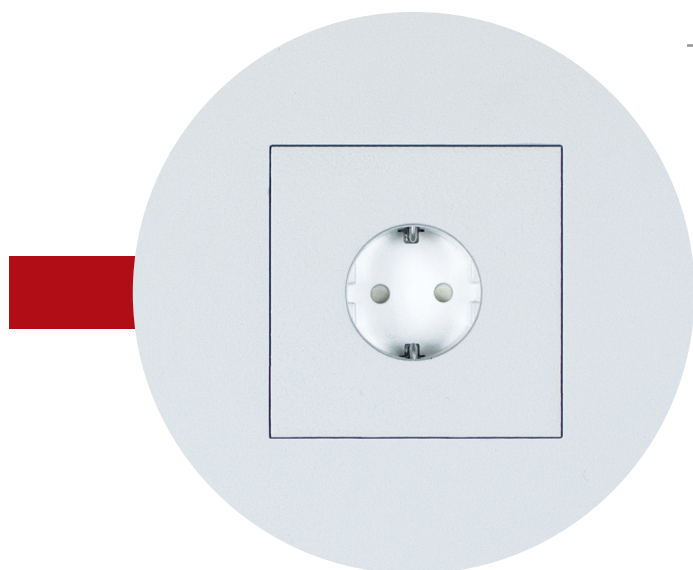

TECHNICAL DATASHEET

Paintable socket with gap

NL

duo
tecno

Dit is een overschilderbaar afdekraam dat volledig kan verzonken worden in elke gestucte muur met behoud van de klassieke rand van het afdekraam.

TECHNICAL DATASHEET

Prise à peindre avec espace

FR

duo
tecno

Il s'agit d'un cadre de recouvrement à peindre qui peut être entièrement encastré dans n'importe quel mur enduit tout en conservant le bord classique du cadre de recouvrement.

SPECIFICATIONS

INSERT	douille (legrand mosaïc, legrand arteur, peha concept 45)
MATÉRIAU FINITION	composite breveté, à peindre blanc naturel, à peindre

DIMENSIONS

OUVERTURE	1F: 85x85mm 2F: 85x156mm 3F: 85x227mm
-----------	---

TECHNICAL DATASHEET

Paintable Socket With Gap

EN

duo
tecno

This is a paintable cover frame that can be fully recessed into any plastered wall while retaining the classic edge of the cover frame.

SPECIFICATIONS