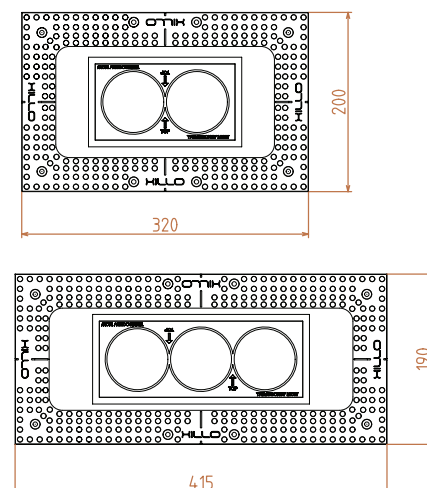

DIMENTIES (vb. 2F, 3F)

GARANTIE | De garantie vervalt indien; het apparaat niet correct werd geïnstalleerd en/of aangesloten. De schade of het defect het gevolg is van reparaties en/of wijzigingen in het apparaat welke zijn uitgevoerd door een niet door ons hiertoe gemachtigde instantie of dealer. Het defect ontstaan is omdat er geen originele en/of compatibele accessoires werden op aangesloten, veroorzaakt door vuur, bliksem, overstroming of andere natuurramp of ongeval of als gevolg van transport. De garantie beperkt zich tot het vervangen van de door ons defect gevonden onderdelen. De waarborg omvat geen vervoer - verzendingskosten noch reis - uurloonkosten.